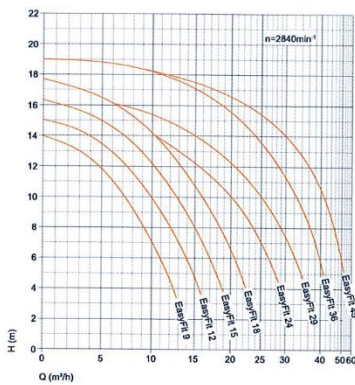

Speck-Pumpe Easy-Fit 15, 230 V

Selbstansaugende Umwälzpumpe mit grösster Anschlussflexibilität

Fr. 500.--