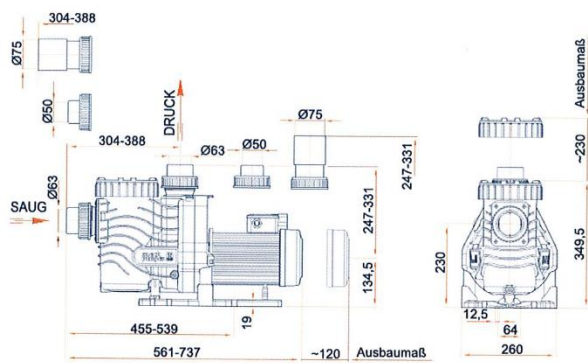

Speck-Pumpe Easy-Fit 15, 230 V

Selbstansaugende Umwälzpumpe mit grösster Anschlussflexibilität

Fr. 500.--